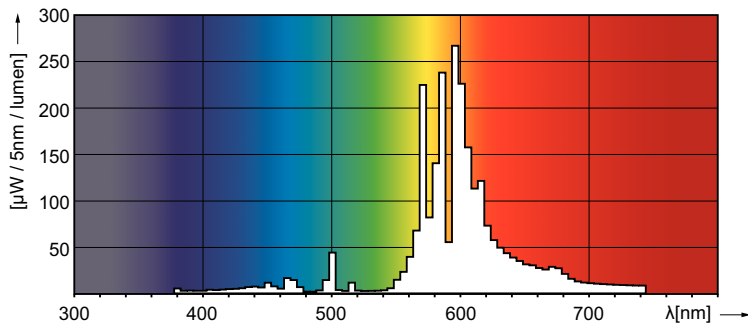

Maatschets

Product	D	C
MASTER SON PIA Plus 50W E27	71 mm	156 mm

SON PIA Plus 50W E27

Fotometrische gegevens

MASTER SON PIA Plus